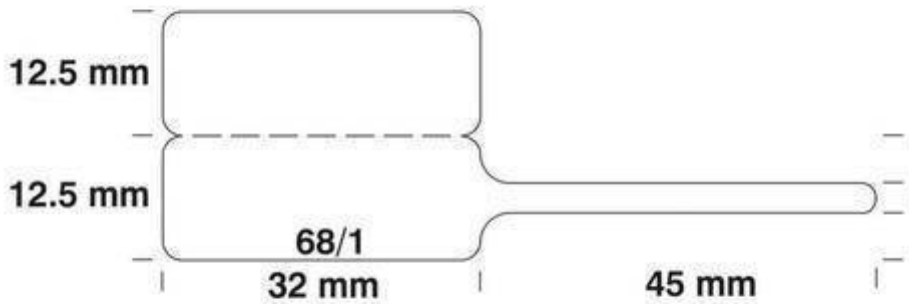

CARTELLINI SU FOGLI A4

PRODOTTO

CODICE: B. 68/1 A4

DESCRIZIONE: CARTELLINI SU FOGLI A4

CONDIZIONI: Nuovo

AZIENDA

ATTIVITA': Artigiano

VENDITA: Ingrosso

RAGIONE SOCIALE:
ERREGI ITALIA SRL

REGIONE / PR:
Lombardia / CO

P.IVA: 03353870136

RECA

TELEFO

EMAIL:
info@err

PAGINA
/Erregita

SPECIFICHE

Cartellini utilizzati ampiamente in ottica/gioielleria/bigiotteria, con linguetta laterale senza adesivo, per non rovinare gli oggetti, forniti su fogli A4.

Contattateci senza impegno per visionare altre sagome.

Prezzo per 100 fg.

Scontistiche riservate ai rivenditori.