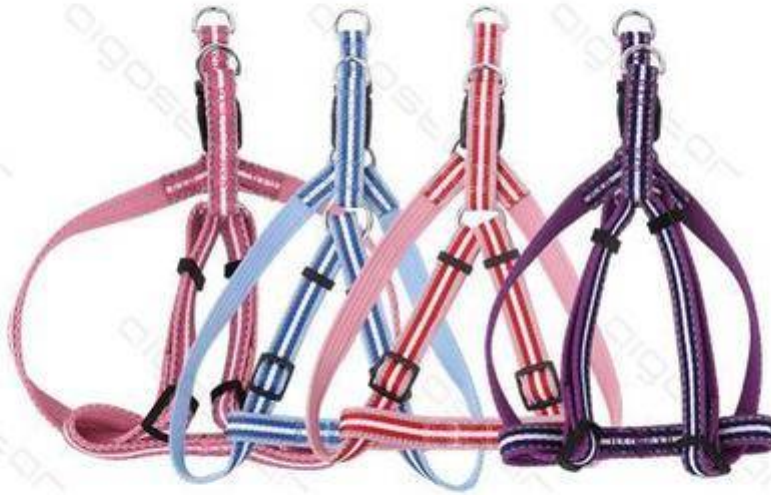

PETTORINA W2.5CM*50-70cm

PRODOTTO

CODICE: 8719138036547

DESCRIZIONE: PETTORINA
W2.5CM*50-70cm

CONDIZIONI: Nuovo

AZIENDA

ATTIVITA': Commerciante

VENDITA: Dettaglio ed
Ingrosso

Pettorina In Nilon Gommato, morbido al tatto per cani di media grande taglia regolabile